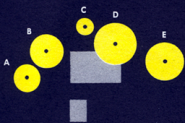

Buddy Rich

- A. 12" Hi-Hats (Medium)
- B. 15" Fast (Medium)
- C. 7" Splash
- D. 19" Ride (Medium)
- E. 17" Crash (Medium)